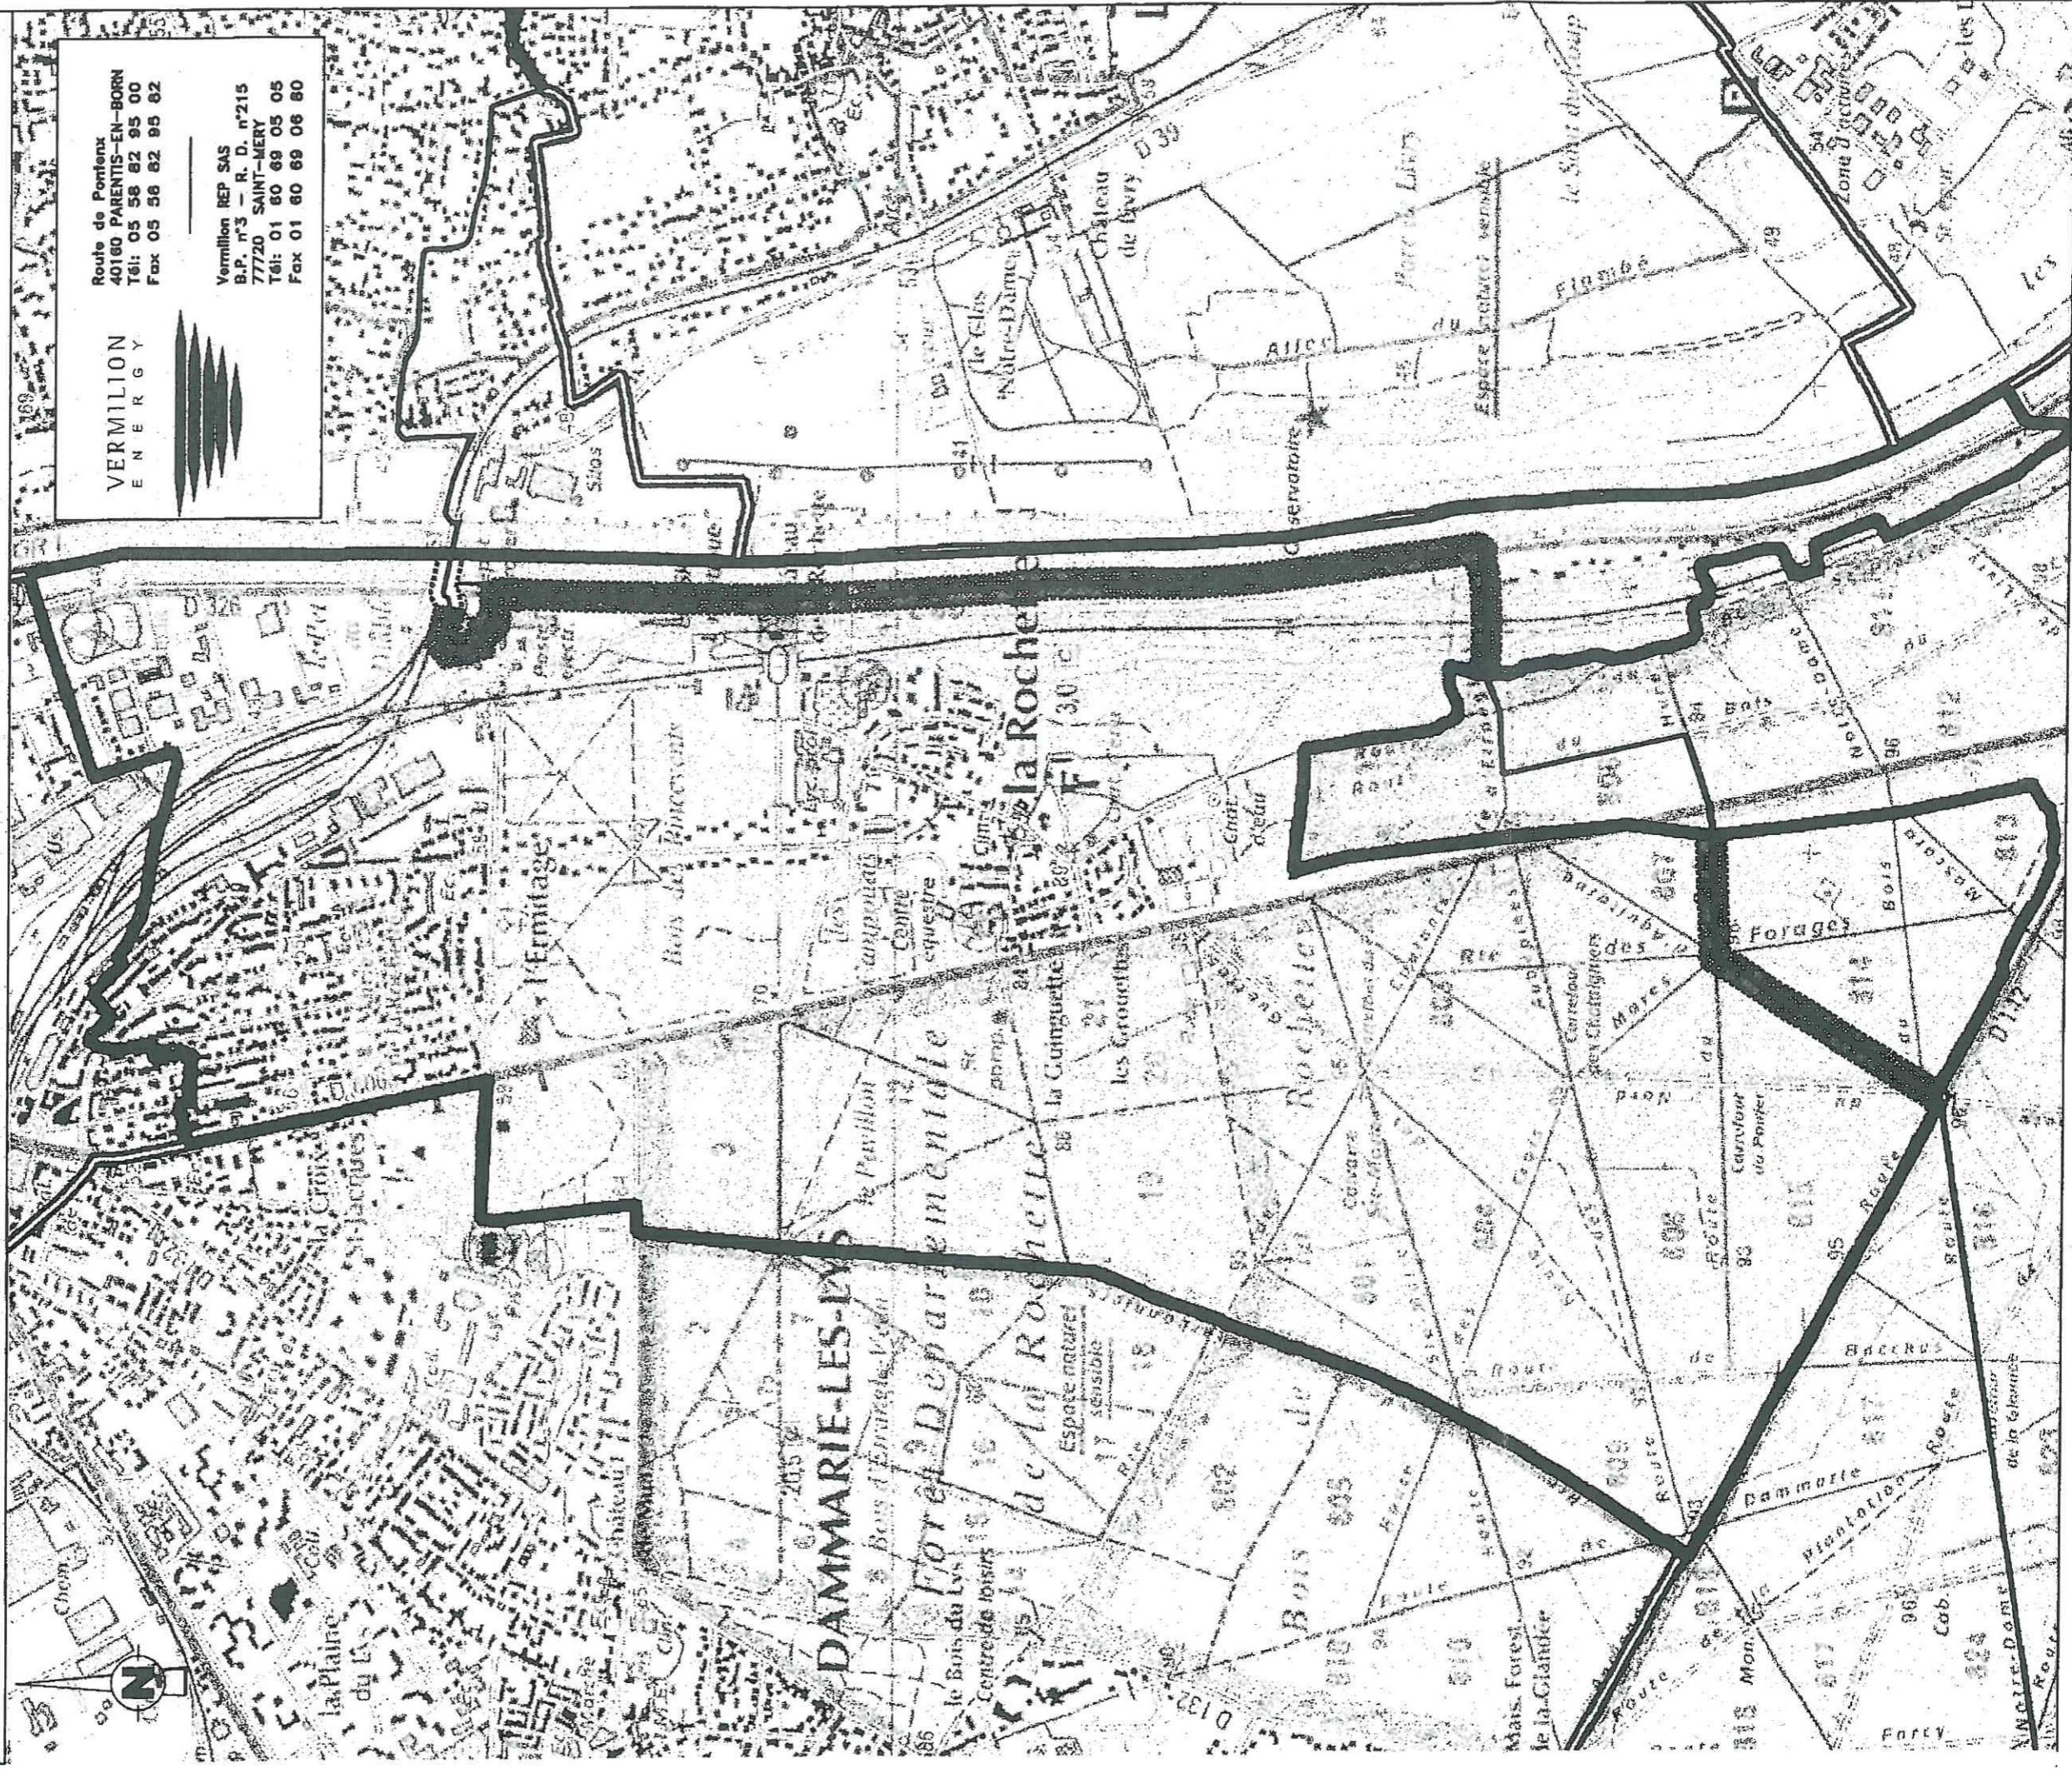

Département de Seine-et-Marne
COMMUNE DE LA ROCHELLE

VERMILION REP

CANALISATION ACIER 6" VLG/EPHS

CANALISATION ACIER 8" EPHS/Raffinerie TOTAL

CANALISATION ACIER 6"

CANALISATION ACIER 8"

LIMITE DE COMMUNE

VERMILION
ENERGY