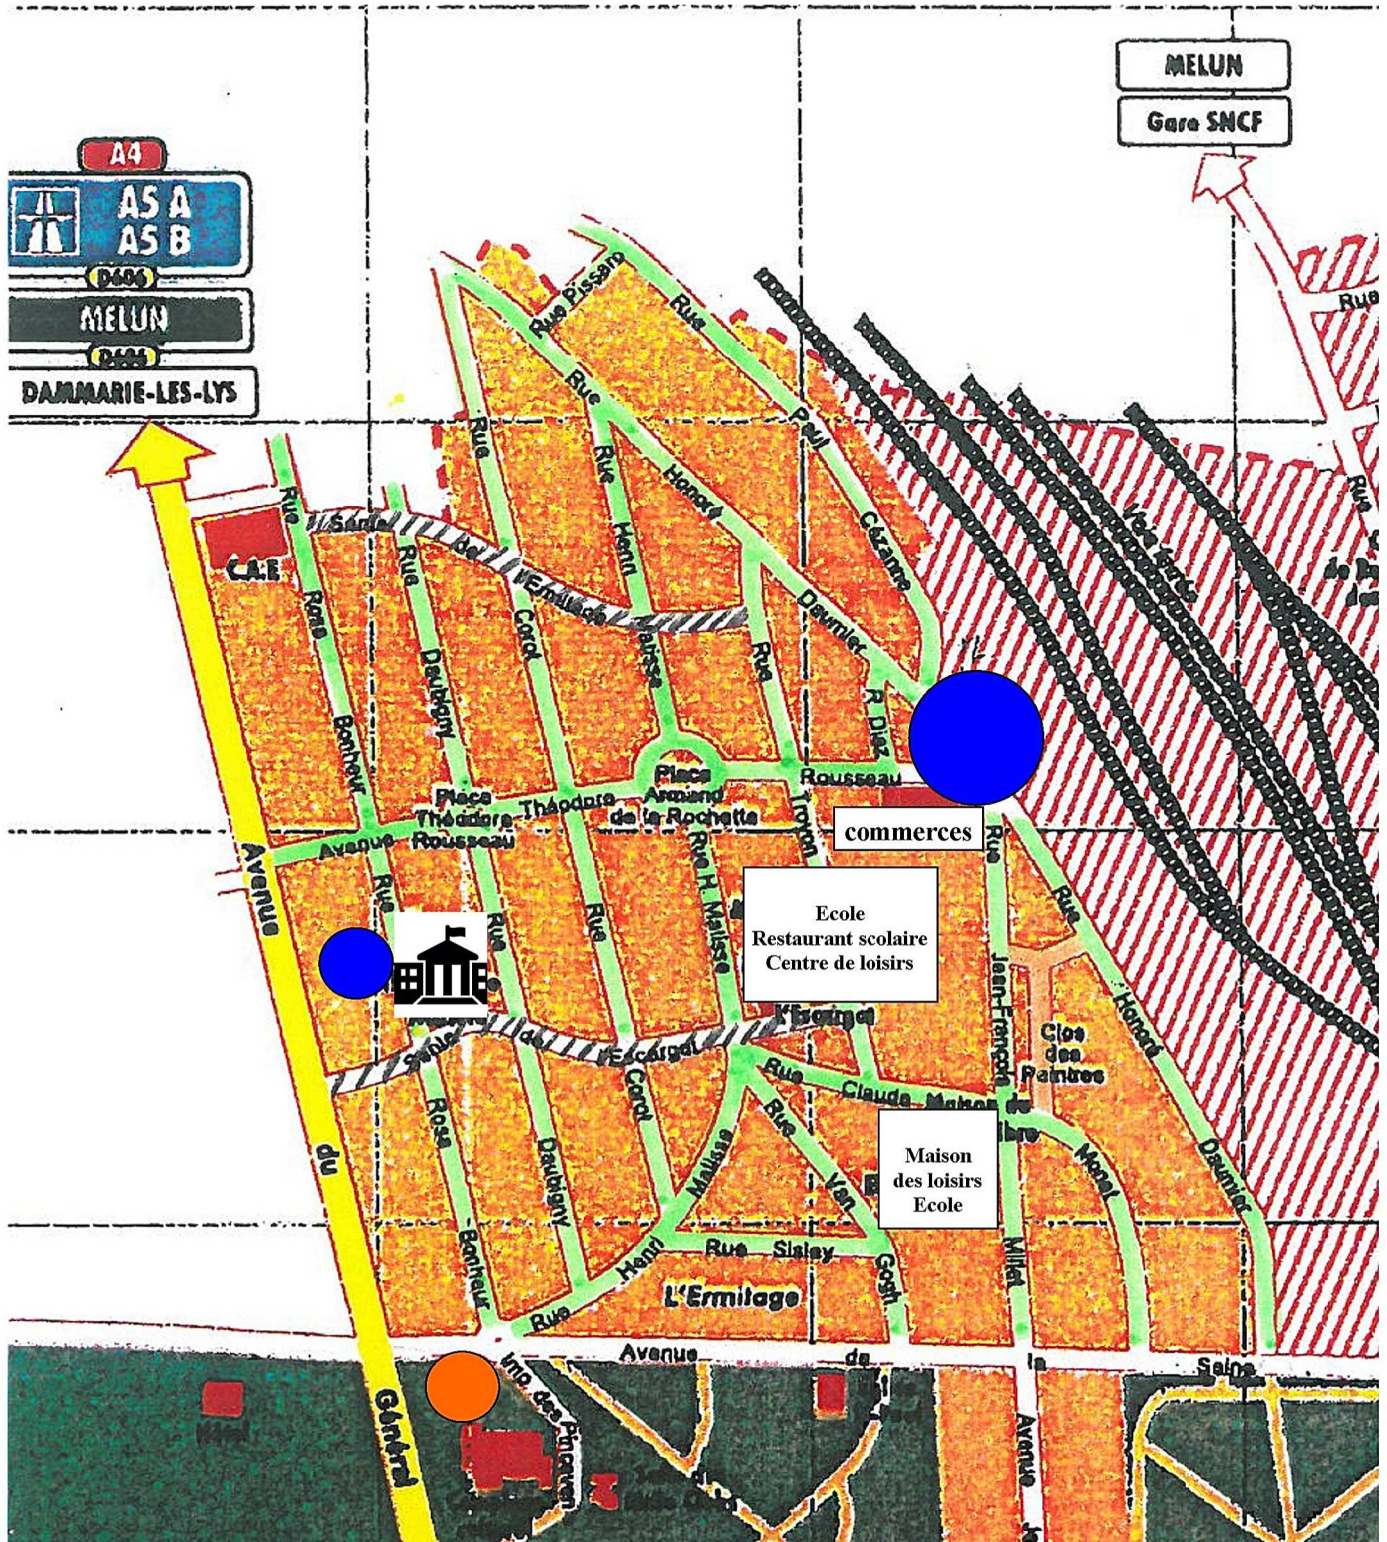

Madame, Monsieur,

Nous vous rappelons que l'ensemble du quartier de l'Ermitage jusqu'à l'Avenue de Seine est en zone bleue.

Une carte de stationnement résidentiel vient de vous être attribuée. Elle vous permet de stationner sans limitation de durée journalière dans la zone bleue dite résidentielle mais ne peut être utilisée pour stationner dans la zone des commerces et sur les parkings de la commune repérés par une pastille bleue ou orange. Sur ces zones bleues non résidentielles, vous devez utiliser le côté bleu de votre disque.

-  Zone bleue résidentielle
-  Zone piétonne
-  Parking zone bleue 1h30
-  Parking des Pincevents zone bleue 3h00